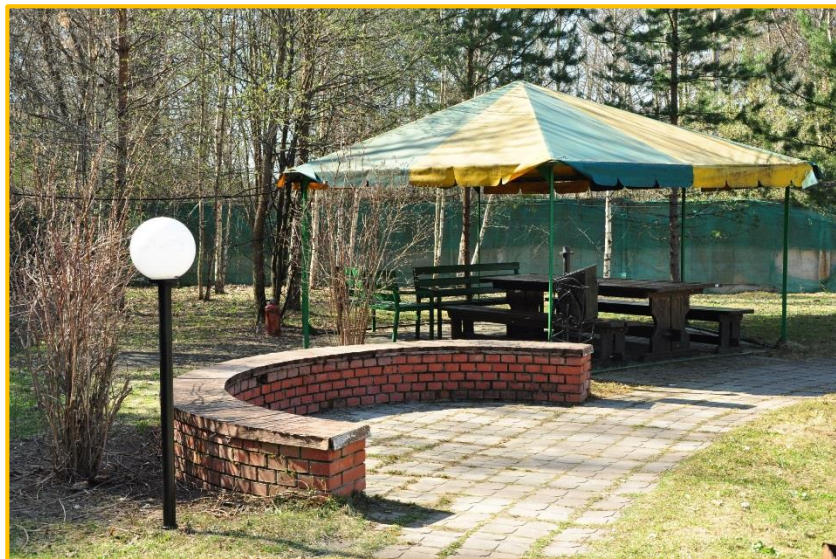

## *Кафе-бар «Русская изба»*

*Вместимость до 40 чел.*

Кафе-бар «Русская изба» имеет колоритную обстановку, стилизованную под старорусский стиль. Кафе оснащено TV панелью. Варианты расстановки мебели зависят от пожелания гостей.

# Беседки у пруда

*Летняя беседка  
Вместимость до 10 чел.*

*Шалаш «Три пескаря»  
Вместимость до 20 чел.  
Оборудован розетками.*

### ⊗ Основные объекты

- 1 Въезд для автомобилей
- 2 Парковка для автомобилей
- 3 Пешеходная проходная
- 4 Гостиничный корпус
- 5 Кафе "Русская изба"
- 6 Детская площадка
- 7 Летний шалаш
- 8 Летний навес
- 9 Теплый шалаш
- 10 Летняя беседка
- 11 Бар "Золотая рыбка"
- 12 WC
- 13 Площадка для тимбилдинга
- 14 Площадка для мини-футбола
- 15 Площадка для пляжного волейбола
- 16 Площадка для пейнтбола
- 17 Веревоочный парк
- 18 Автомойка