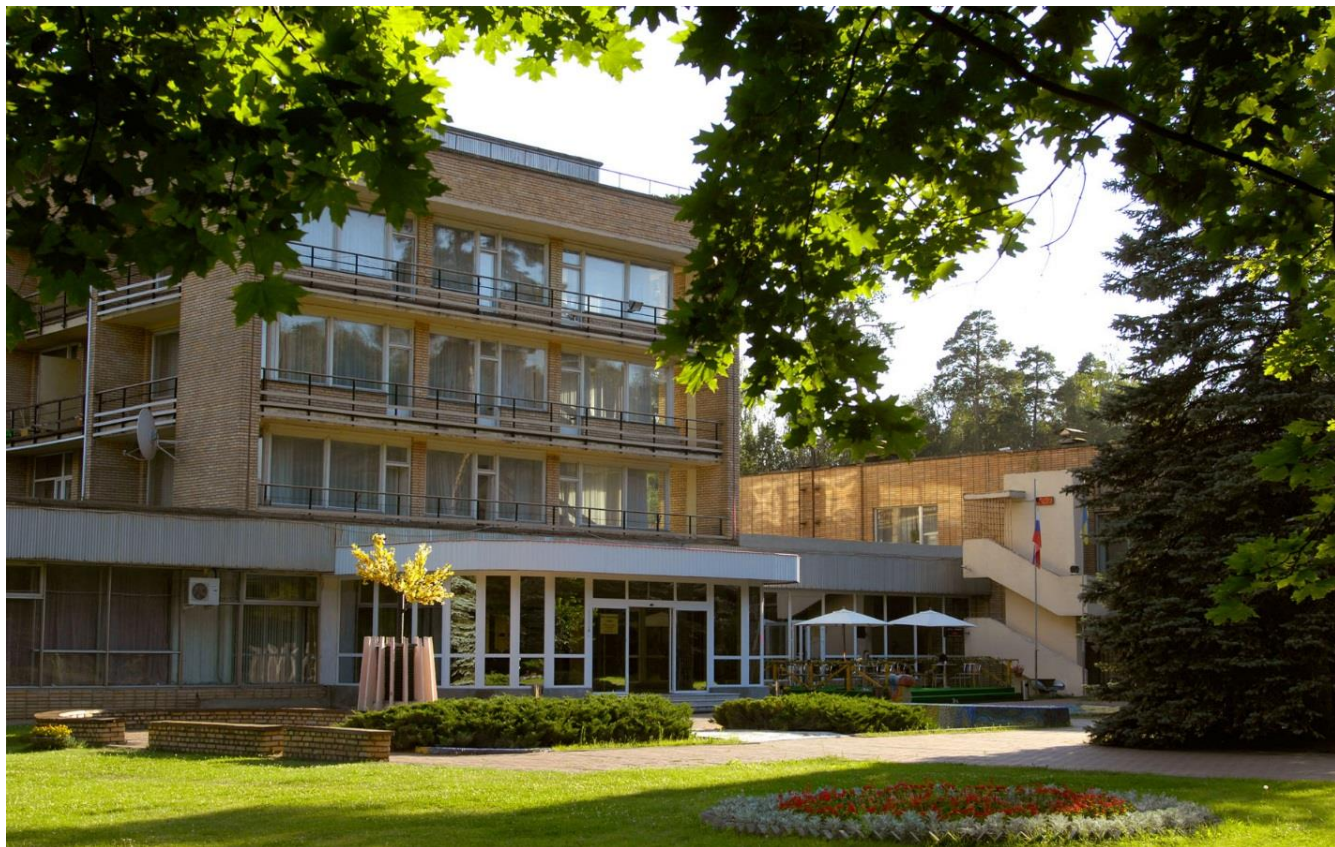

# Учебно-методический центр «Голицыно»

# *Наши преимущества*

- ✓ Удобное расположение (в 7 минутах от станции г. Голицыно)
- ✓ Живописная лесопарковая территория с прудом
- ✓ Единый корпус, включающий гостиницу, ресторан и учебные аудитории
- ✓ Большой выбор аудиторий и банкетных залов
- ✓ Комфортабельные номера