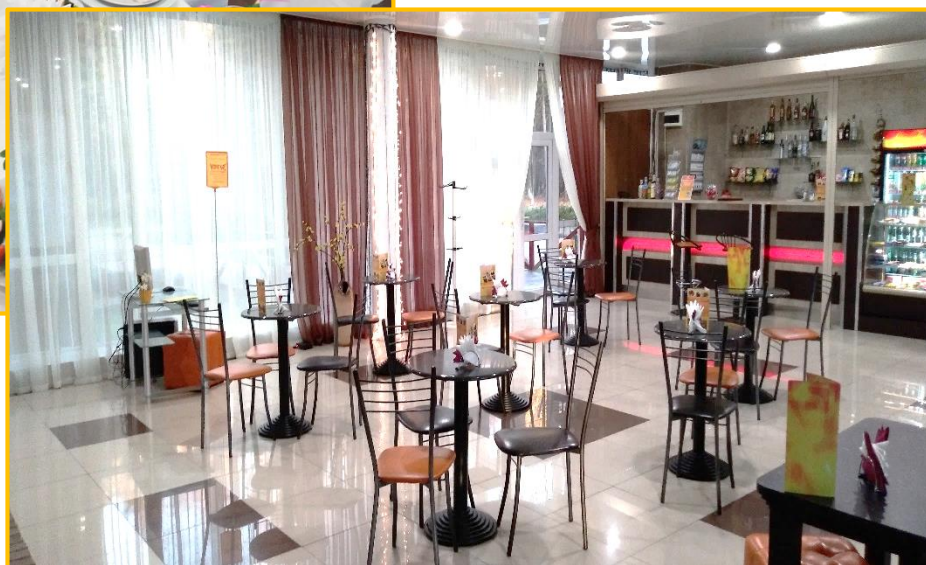

Уютный зал, оснащенный TV панелью. В теплое время года функционирует летняя веранда.