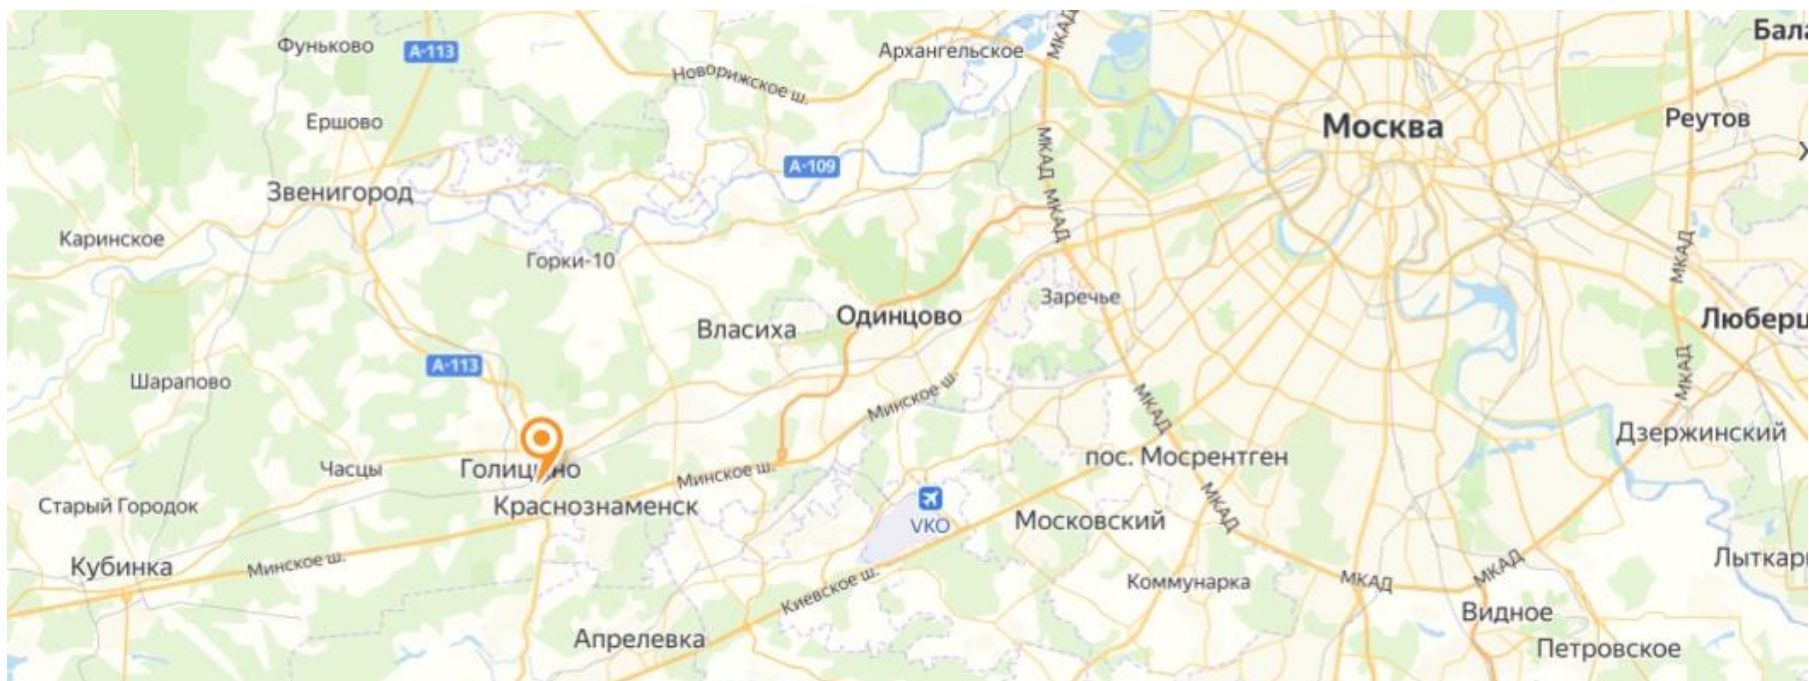

# Как добраться

**Адрес:** Московская область, Одинцовский округ, город Голицыно, Петровское шоссе, дом 52. **Координаты для навигатора:** 55° 36'59"N, 36° 59'58"E