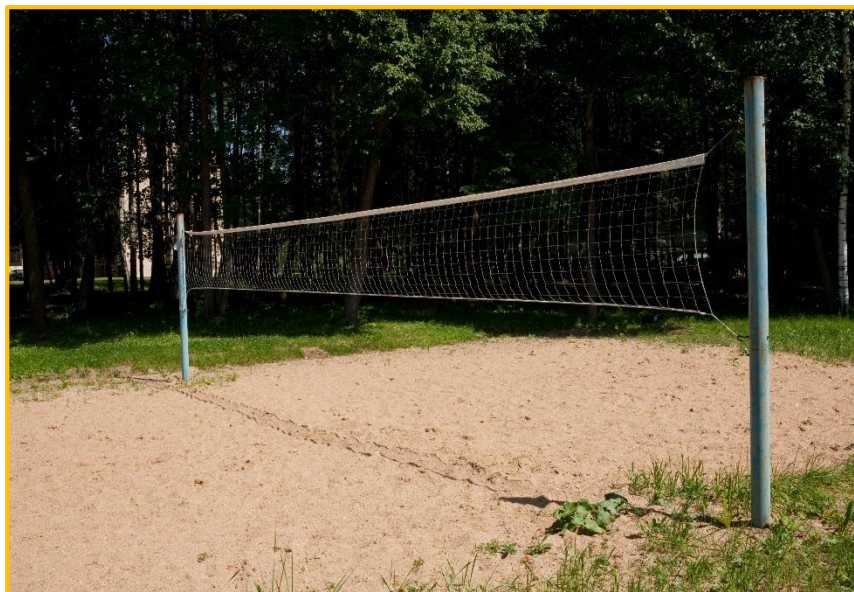

# Досуг

На территории комплекса расположены:

- поле для пейнтбола;
- площадка для пляжного волейбола;
- поле для футбола на свежем воздухе;
- костровое место;
- площадка для тимбилдинга;
- настольный теннис;
- бильярд.

# Спортивные площадки

**Спортивный зал**

**Площадь составляет 200 кв.м.**

**Поле для мини-футбола**

**Размеры игрового поля**

**18,5м\*35,7м.**

***Площадка для пляжного  
волейбола***

***Размеры игрового поля  
9,5м\*16м.***